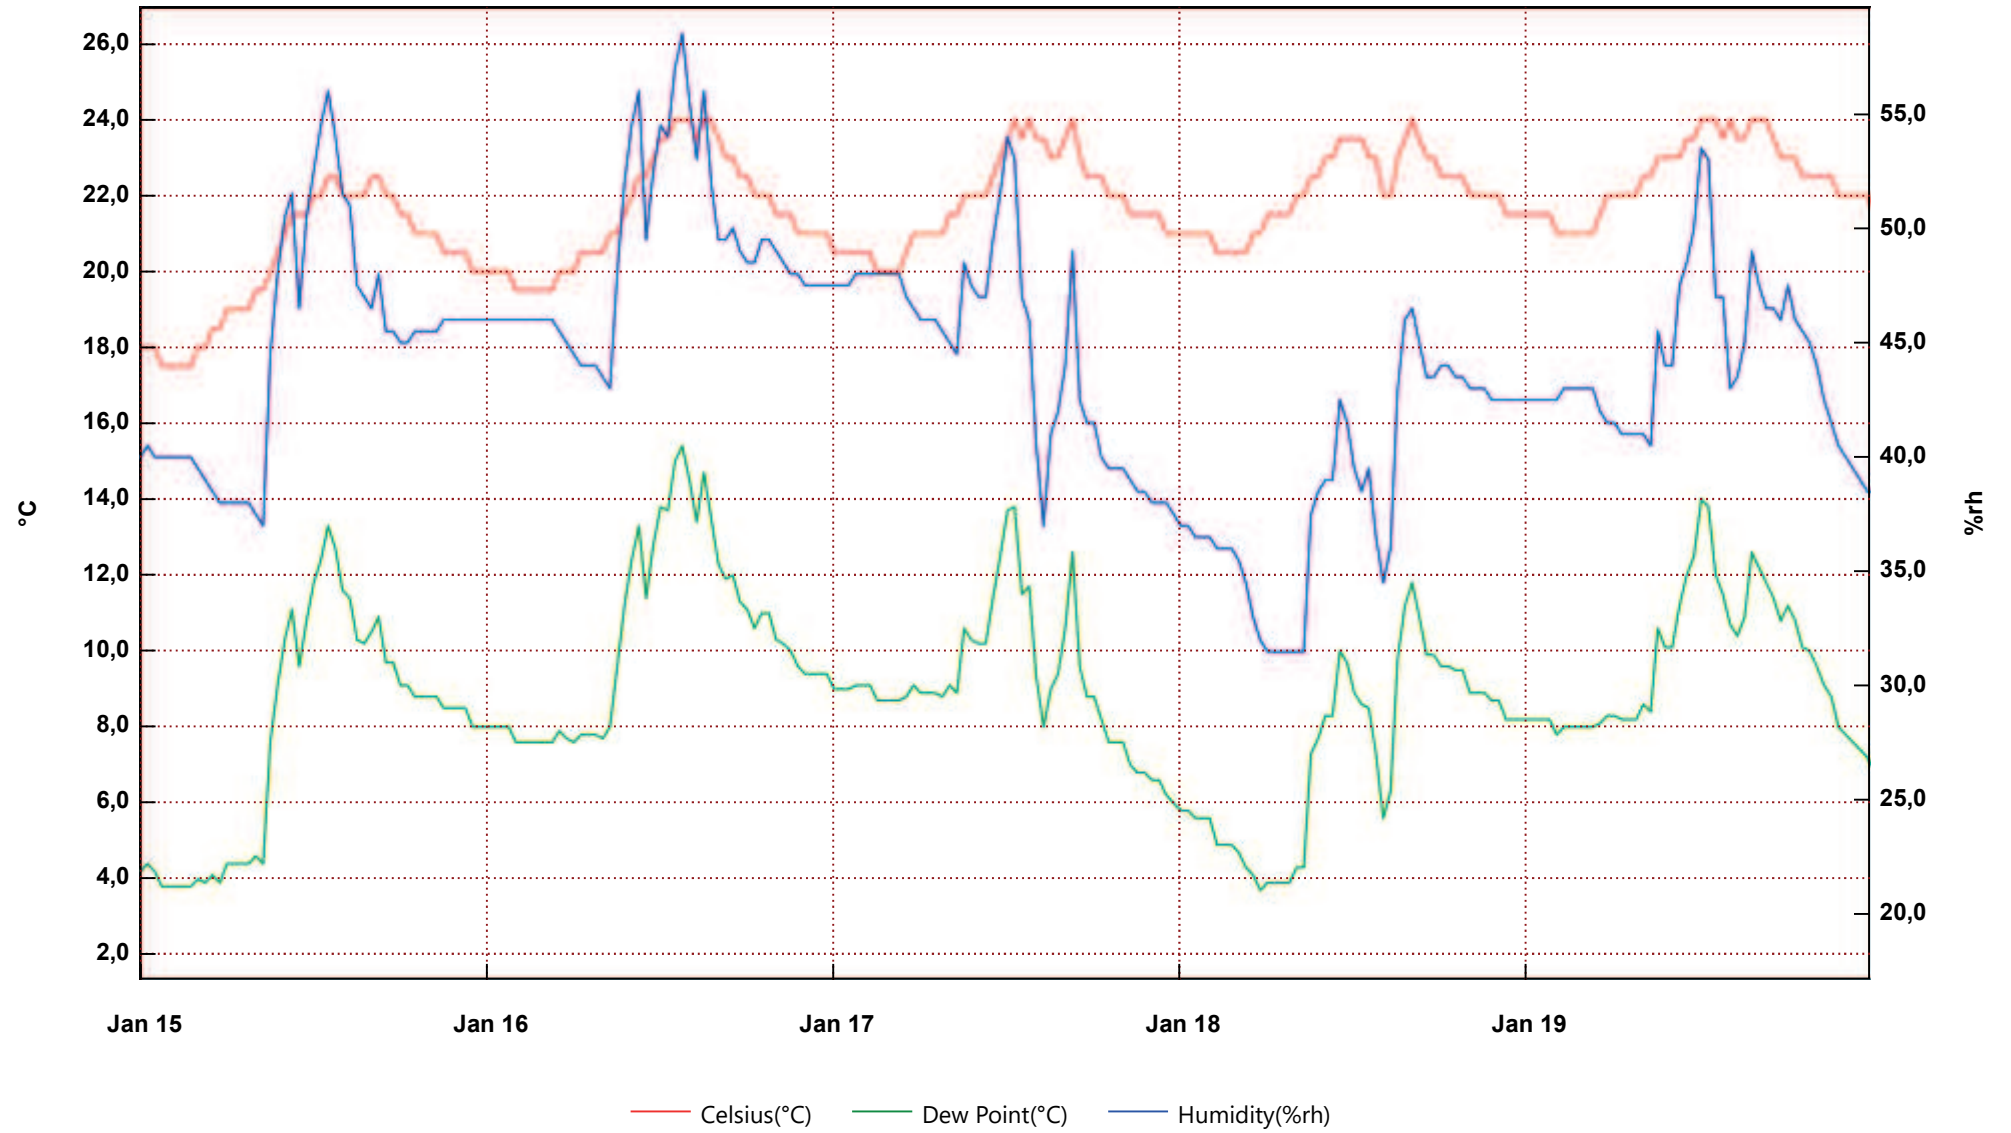

UT 108

From: domenica 14 gennaio 2018 23.55.16 - To: venerdì 19 gennaio 2018 23.52.43